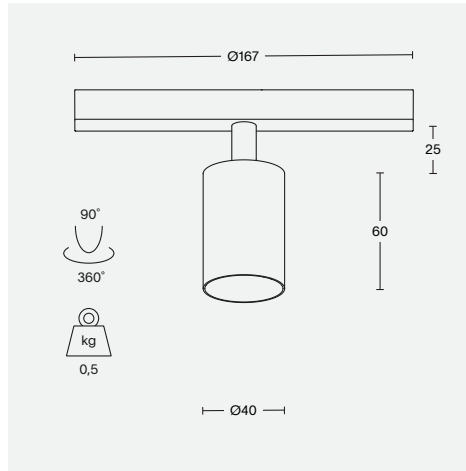

acrotrack mini short

light specs

lamp	LED
reflector	lens
driver	DALI driver incl.
IP	20
CRI	90+
class	III

accessories

drivers

8000 - 0024	DALI dimmable driver 48V 70W
8000 - 0025	DALI dimmable driver 48V 150W

luminaire output

	2700K				3000K			
	10°	20°	40°	60°	10°	20°	40°	60°
350mA (5.7W)	425 lm	525 lm	525 lm	525 lm	450 lm	550 lm	550 lm	550 lm
500mA (8.5W)			710 lm				750 lm	

order number

	2700K				3000K			
	10°	20°	40°	60°	10°	20°	40°	60°
black ano.	8000-2462	8000-1912	8000-1715	8000-2656	8000-2463	8000-1913	8000-1716	8000-2657
white struc.	8000-2464	8000-1916	8000-1719	8000-2660	8000-2465	8000-1917	8000-1720	8000-2661