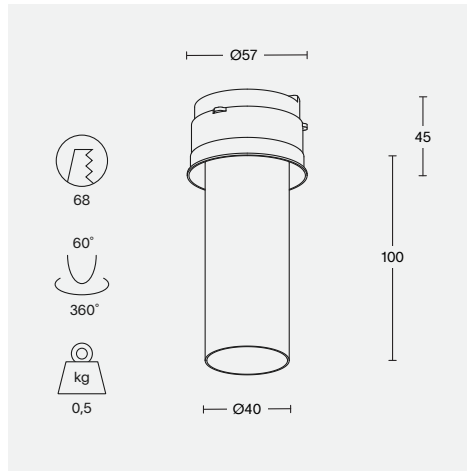

## camera specs

<b>type</b>	IP camera
<b>resolution</b>	4MP (2688 x 1520)
<b>frame rate</b>	25/30 fps
<b>field of view</b>	h 101° v 57°
<b>power supply</b>	12V DC / PoE

## order number

<b>black ano.</b>	8000-2802
<b>white struc.</b>	8000-2805