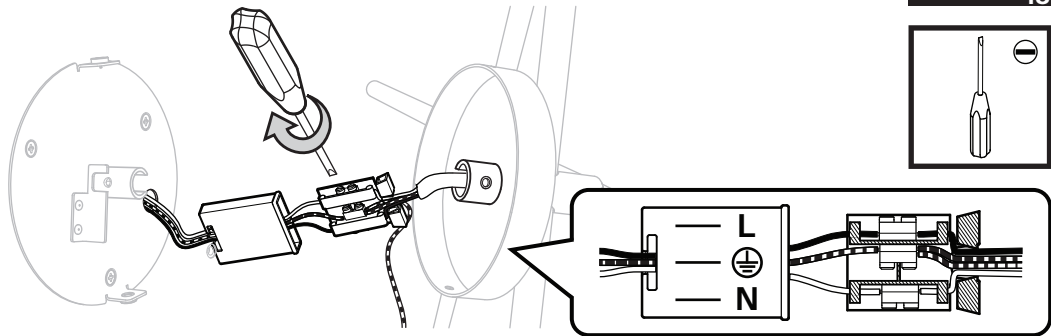

# VV Cinquanta Twin

V. Viganò, 1951/2016

**A**  
astep®

[www.astep.design](http://www.astep.design)

MAX 53W  
E27  
220-240V

x 3

03

04

13

14

15

16

17

18

19

20