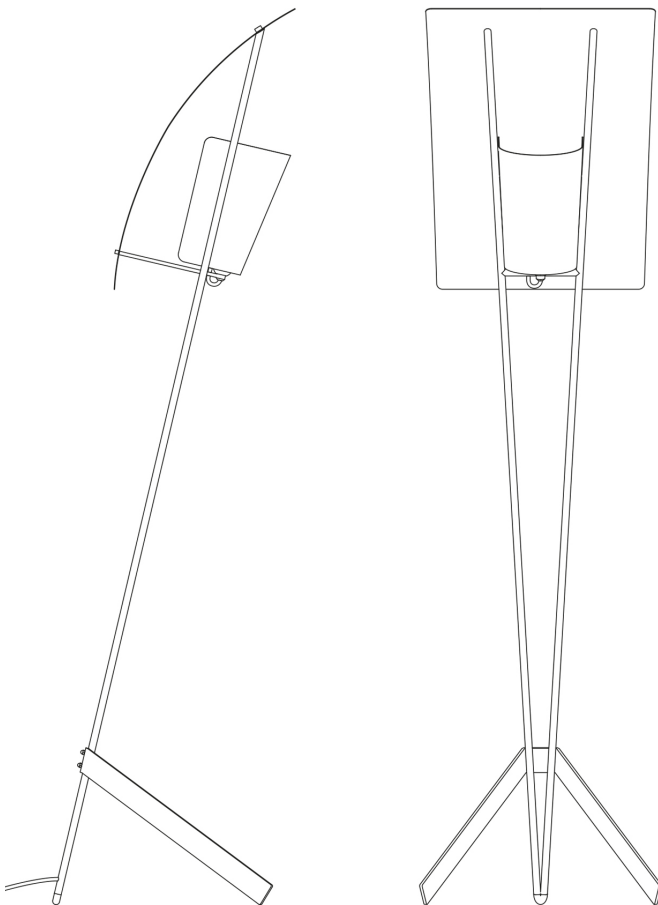

# G30

Applique  
Wall lamp  
Design: 1952

Sammode — Pierre Guariche

Photos: Morgane Le Gall

G30

## Floor lamp

### Design : 1952

Sammode — Pierre Guariche

[FR] Le « cerf-volant » : tel est le nom que Pierre Guariche lui-même donnait à ce lampadaire saisissant. Sa voile en tôle perforée laquée blanche, à l'image d'une voile de bateau, invite le regard à l'évasion. Aux côtés d'un mat en laiton vernis brossé, pied et réflecteur se déclinent en métal noble noir ou blanc pour un univers monochrome ou contrasté. Tous nos luminaires sont fabriqués, assemblés et emballés dans notre usine à Châtillon-sur-Saône dans les Vosges.

[EN] The kite: that was the name Pierre Guariche himself coined for this striking floor lamp. Its white lacquered perforated steel shade immediately catches the eye, clearly suggesting the sail of a boat, with all its associations of escape. As a complement to the brushed and lacquered brass mast, the high-grade metal base and reflector are available in black or white for a monochrome or contrasted look. All our luminaires are manufactured, assembled and packaged at our Châtillon-sur-Saône production plant in the Vosges region of France.