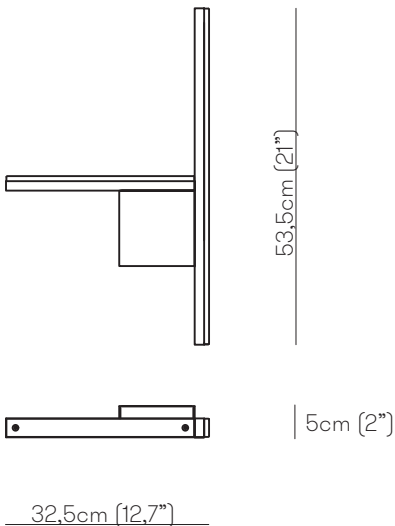

### Structure

**M07** Matte Black Nickel  
**M14** Delabré brass  
**M15** Delabré copper

### Plate

**M07** Matte Black Nickel  
**M16** Pewter  
**M17** Antique copper

Package	Dimensions	Net Weight	Gross Weight	Total vol.
	52x52xH.17cm (20,5"x20,5"xH.6,7")	6kg	10kg	0,05 m <sup>3</sup>

### Dimensions

SX

DX