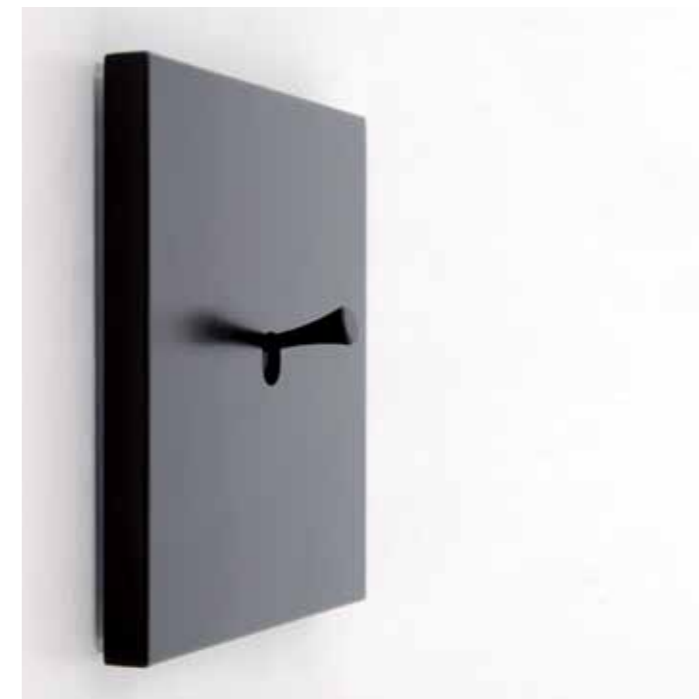

*“A classical drop shape revisited and turned
into the signature refinement”*

“Le classicisme revisité d'un levier goutte pour un raffinement intemporel”

SYDNEY

LUXONOV

Sydney is built around one or more levers which offer several different shapes: drop, cone, lily and tube. All are inimitable classics, guaranteed to be impervious to the passage of trends.

Construits autour d'un ou plusieurs leviers qui offrent un choix de différentes formes : goutte, cône, lys et tube, les appareils de la collection Sydney proposent autant de classiques, garantis insensibles aux modes qui passent.

Luxonov ranges can be matched

Toutes les gammes Luxonov peuvent être associées

SYDNEY

LEVER SHAPES
FORMES DE LEVIERS

Tube Lever - Levier Tube

Drop Lever - Levier Goutte

Lilly Lever - Levier Lys

Cone Lever - Levier Cône