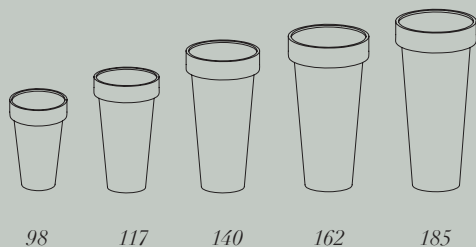

DELTA

Cachepot completo di vaso interno in plastica per l'alloggiamento della pianta. Prevista base chiusa per interni o base forata per esterni. In caso di riempimento del vaso con il terriccio, le superfici interne sono rivestite con Enkadrain (da specificare all'ordine).

Metal cachepot. Closed base for indoors or perforated base for outdoors. Provided with an inner plastic pot to hold plants. If the pot has to be filled with potting soil, inner surfaces are covered with Enkadrain (to specify when ordering).

USO INTERNO ED ESTERNO COME DA LISTINO
INDOOR AND OUTDOOR USE AS PER PRICELIST

DIMENSIONI DIMENSIONS

Delta 98

Ø 27,4cm *inferiore/lower*
Ø 50cm *superiore/upper*
height 98cm

Delta 117

Ø 32cm *inferiore/lower*
Ø 62cm *superiore/upper*
height 117cm

Delta 140

Ø 39cm *inferiore/lower*
Ø 70cm *superiore/upper*
height 140cm

Delta XL 162

Ø 45,4cm *inferiore/lower*
Ø 81cm *superiore/upper*
height 162cm

Delta XL 185

Ø 52cm *inferiore/lower*
Ø 93cm *superiore/upper*
height 185cm

MATERIALI MATERIALS

- D6 Corten
  Corten
- D7 Corten cerato
  Waxed corten
- D1 Acciaio inox satinato
  Satin stainless steel
- D3 Acciaio inox DeMastral brunito
  Bronzed DeMastral stainless steel
- D8 Acciaio inox verniciato RAL9010
  RAL9010 lacquered stainless steel