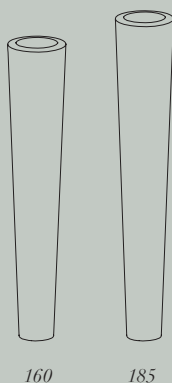

NARNYA

Cachepot dalla forma conica in metallo. Prevista base chiusa per interni o base forata per esterni. Completo di vaso interno in plastica per l'alloggiamento della pianta. Piastra per fissaggio a terra disponibile su richiesta.

Conical metal cachepot. Closed base for indoors or perforated base for outdoors. Provided with an inner plastic pot to hold plants. Fixing plate available on request.

 USO INTERNO ED ESTERNO COME DA LISTINO
INDOOR AND OUTDOOR USE AS PER PRICELIST

DIMENSIONI DIMENSIONS

\emptyset	18cm	<i>inferiore/lower</i>
\emptyset	30cm	<i>superiore/upper</i>
<i>height</i>	100cm	NARNYA 100
	120cm	NARNYA 120
	140cm	NARNYA 140

\emptyset	20,5cm	<i>inferiore/lower</i>
\emptyset	35cm	<i>superiore/upper</i>
<i>height</i>	160cm	NARNYA 160
	185cm	NARNYA 185

MATERIALI MATERIALS

D6	Corten <i>Corten</i>
D7	Corten cerato <i>Waxed corten</i>
G2	Acciaio inox DeLabré orbitale <i>Orbitale DeLabré stainless steel</i>
D3	Acciaio inox DeMastral brunito <i>Bronzed DeMastral stainless steel</i>
D8	Acciaio inox verniciato RAL9010 <i>RAL9010 lacquered stainless steel</i>
D1	Acciaio inox satinato <i>Satin stainless steel</i>
D2	Acciaio inox lucido <i>Polished stainless steel</i>