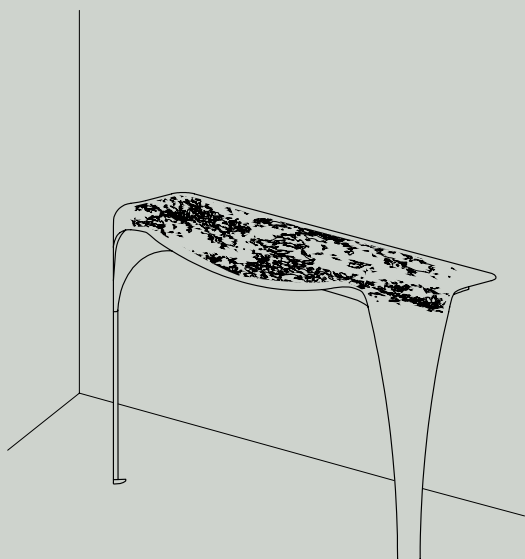

## CONVIVIUM CONSOLLE

Consolle realizzata completamente in ottone, caratterizzata dalla finiture DeErosion del Top. Completa di fissaggio a parete.

Consolle made entirely of brass, characterized by the DeErosion finish of the Top. Wall fixing included.

 USO INTERNO  
INDOOR USE

### DIMENSIONI DIMENSIONS

#### **Consolle**

width 140cm

depth 43cm

height 85cm