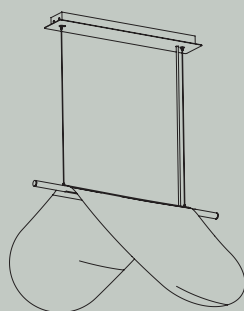

TWIST

Collezione di lampade con luce LED – da sospensione e da tavolo – interamente in metallo. I diversi volumi sono ottenuti dalla medesima figura bidimensionale attraverso interpretazioni della tecnica di martellatura.

Collection of LED lamps – suspension and table model – entirely made of metal. The different volumes are obtained from the same two-dimensional figure through interpretations of the hammering technique.

 USO INTERNO
INDOOR USE

DIMENSIONI E PESO DIMENSIONS AND WEIGHT

Twist suspended

<i>width</i>	82 cm	<i>weight</i>	8 kg
<i>depth</i>	29 cm		
<i>height</i>	regolabile/ adjustable height		

Twist table

<i>width</i>	50 cm	<i>weight</i>	6 kg
<i>depth</i>	44 cm		
<i>height</i>	36 cm		