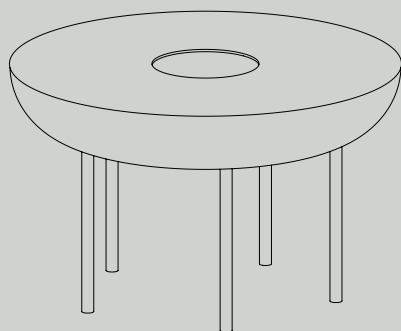

## BOTERO

Tavolino scultura completamente realizzato in metallo caratterizzato dalla forma organica del top sorretto da esili gambe in metallo.

Botero is a sculpture table entirely made of metal, characterized by the organic shape of the top and supported by tiny metal legs.

 USO INTERNO  
INDOOR USE

### DIMENSIONI E PESO DIMENSIONS AND WEIGHT

Ø 82cm | weight 32kg  
height 50cm

#### Variation 2

G12 Base in ottone spazzolato e top in acciaio inox DeDeep  
*Brushed brass base and a DeDeep stainless steel top*