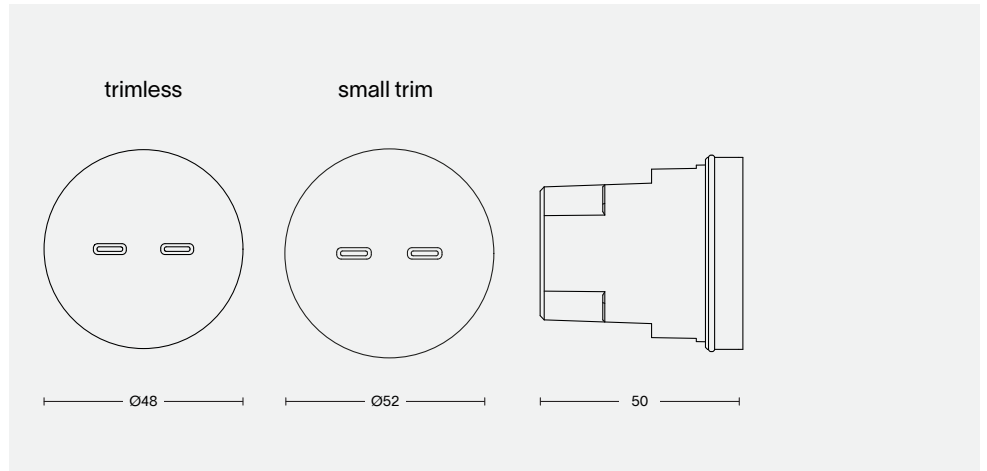

rond 2.0 USB-C 30W

tech specs

function	2X USB-C port (30W)	
power supply	230V	
flush-mounting depth	retrofit / easyfit / backfit 50 mm multifit 55 mm	
ambient temperature	-5 till +40°C	
IP, IK rating	IP21	IK06

order number

variant	retrofit / easyfit / backfit		multifit
	trimless	small trim	small trim
black ano	8880 - 2435	8880 - 2445	8880 - 2455
white alu	8880 - 2436	8880 - 2446	8880 - 2456
brushed steel (alu)	8880 - 2437	8880 - 2447	8880 - 2457
brushed grey (alu)	8880 - 2438	8880 - 2448	8880 - 2458
brushed nickel	8880 - 2439	8880 - 2449	8880 - 2459
brushed brass	8880 - 2440	8880 - 2450	8880 - 2460
light bronze	8880 - 2441	8880 - 2451	8880 - 2461
dark bronze	8880 - 2442	8880 - 2452	8880 - 2462
canon de fusil light	8880 - 2443	8880 - 2453	8880 - 2463
canon de fusil dark	8880 - 2444	8880 - 2454	8880 - 2464