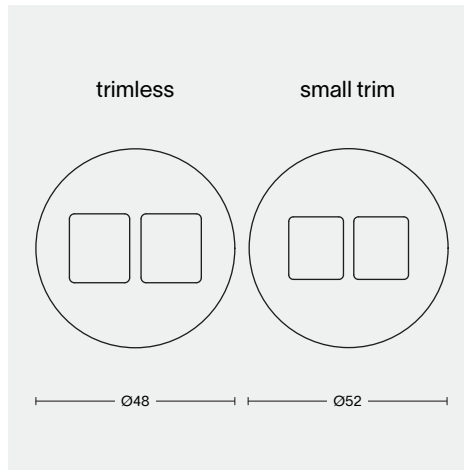

rond 2.0 data ports

tech specs

adjustability	every 45° rotatable	
ambient temperature	-5 till +40°C	
IP, IK rating	IP20	IK06
marking	CE	

keystones

8800 - 2212	rond 2.0 keystone RJ45 UTP
8800 - 2215	rond 2.0 keystone audio - black
8800 - 2216	rond 2.0 keystone hdmi - black
8800 - 2217	rond 2.0 keystone coax - black
8800 - 2218	rond 2.0 keystone dummy - black
8800 - 2221	rond 2.0 keystone audio - white
8800 - 2222	rond 2.0 keystone hdmi - white
8800 - 2223	rond 2.0 keystone coax - white
8800 - 2224	rond 2.0 keystone dummy - white