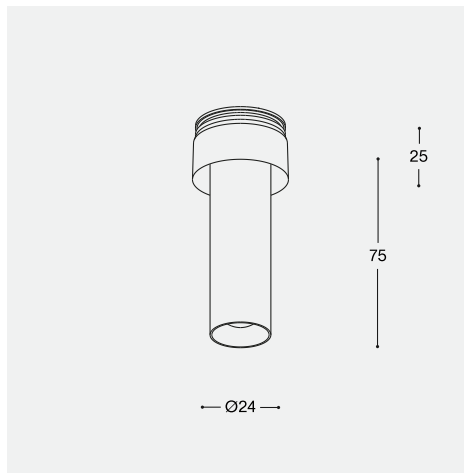

acrobat micro trimless long

light specs

lamp	LED
reflector	lens
driver	excl.
IP	20
CRI	97
class	III

accessoires

installation

8000 - 0004	plaster ring Ø38
8000 - 0104	adjustable plaster ring Ø38
8000 - 0014	clt csc ring Ø38
8000 - 0098	trimless tool Ø57 Ø38 jack

driver

8000 - 0032	DALI 1-10V dimmable driver 55W <small>for micro</small>
-------------	---

luminaire output

	2700K			3000K		
	10°	30°	50°	10°	30°	50°
1050mA (3.2W)	225 lm	225 lm	225 lm	250 lm	250 lm	250 lm
1400mA (4.6W)	250 lm	250 lm	250 lm	300 lm	300 lm	300 lm

order number

	2700K			3000K		
	10°	30°	50°	10°	30°	50°
black ano.	8000-3353	8000-3465	8000-3689	8000-3354	8000-3466	8000-3690
white struc.	8000-3355	8000-3467	8000-3691	8000-3356	8000-3468	8000-3692