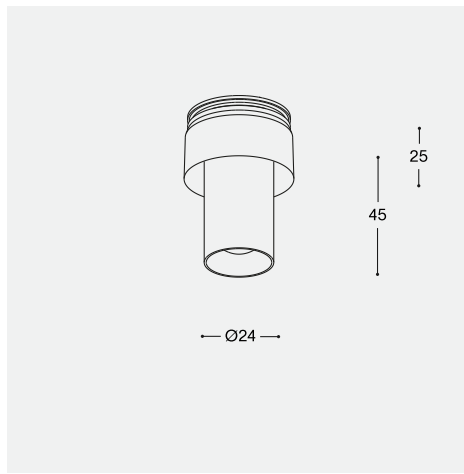

acrobat micro trimless short

light specs

lamp	LED
reflector	lens
driver	excl.
IP	20
CRI	97
class	III

accessories

installation

8000 - 0004	plaster ring Ø38
8000 - 0104	adjustable plaster ring Ø38
8000 - 0014	clt csc ring Ø38
8000 - 0098	trimless tool Ø57 Ø38 jack

driver

8000 - 0032	DALI 1-10V dimmable driver 55W <small>for micro</small>
-------------	---

luminaire output

	2700K			3000K		
	10°	30°	50°	10°	30°	50°
1050mA (3.2W)	225 lm	225 lm	225 lm	250 lm	250 lm	250 lm

order number

	2700K			3000K		
	10°	30°	50°	10°	30°	50°
black ano.	8000-3345	8000-3457	8000-3681	8000-3346	8000-3458	8000-3682
white struc.	8000-3347	8000-3459	8000-3683	8000-3348	8000-3460	8000-3684