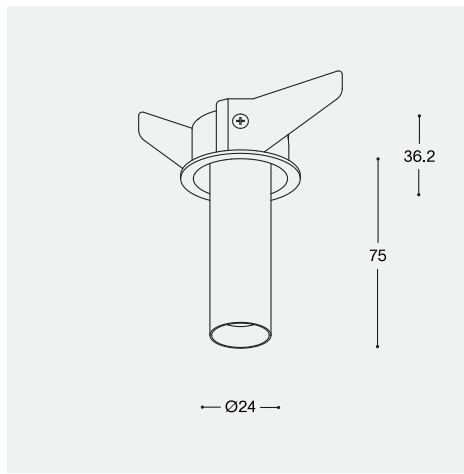

acrobat micro trim long

light specs

lamp	LED
reflector	lens
driver	excl.
IP	20
CRI	97
class	III

accessories

driver

8000 - 0032 DALI 1-10V dimmable driver 55W for micro

luminaire output

	2700K			3000K		
	10°	30°	50°	10°	30°	50°
1050mA (3.2W)	225 lm	225 lm	225 lm	250 lm	250 lm	250 lm
1400mA (4.6W)	250 lm	250 lm	250 lm	300 lm	300 lm	300 lm

order number

	2700K			3000K		
	10°	30°	50°	10°	30°	50°
black ano.	8000-3357	8000-3469	8000-3693	8000-3358	8000-3470	8000-3694
white struc.	8000-3359	8000-3471	8000-3695	8000-3360	8000-3472	8000-3696