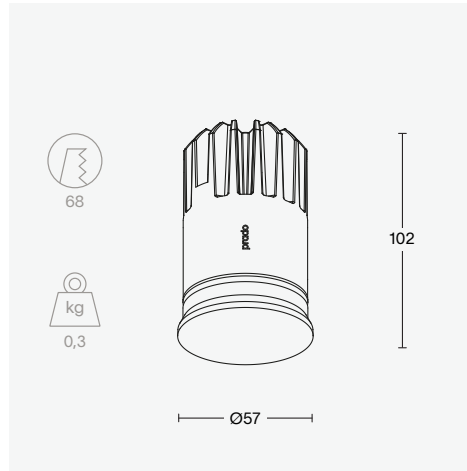

trimless spot Ø57 short

light specs

lamp	LED
optic	glass lens
driver	excluded
IP	↓ 65 ↑ 20
CRI	90+ / 97
class	III

luminaire output

	2700K		3000K	
	40°	60°	40°	60°
350mA (5.7W)	585 lm	585 lm	645 lm	645 lm
500mA (8.5W)	730 lm	730 lm	805 lm	805 lm

order number

	2700K		3000K	
	40°	60°	40°	60°
black ano.	8000-3105	8000-3123	8000-3106	8000-3124
white struc.	8000-3107	8000-3127	8000-3108	8000-3128

accessoires

installation

8000 - 0003	plaster ring Ø57
8000 - 0013	clt csc ring Ø57
8000 - 0103	adj. plaster ring Ø57
8000 - 0113	concrete ring + cap Ø57

light specs

lamp	LED
optic	glass lens
driver	excluded
IP	↓ 65 ↑ 20
CRI	90+ / 97
class	III

accessories

installation

8000 - 0003	plaster ring Ø57
8000 - 0013	clt csc ring Ø57
8000 - 0103	adj. plaster ring Ø57
8000 - 0113	concrete ring + cap Ø57

order number

	2700K				3000K			
	15°	25°	40°	60°	15°	25°	40°	60°
black ano.	8000-1033	8000-1034	8000-1035	8000-1752	8000-1036	8000-1037	8000-1038	8000-1753
white struc.	8000-1039	8000-1040	8000-1041	8000-1756	8000-1042	8000-1043	8000-1044	8000-1757