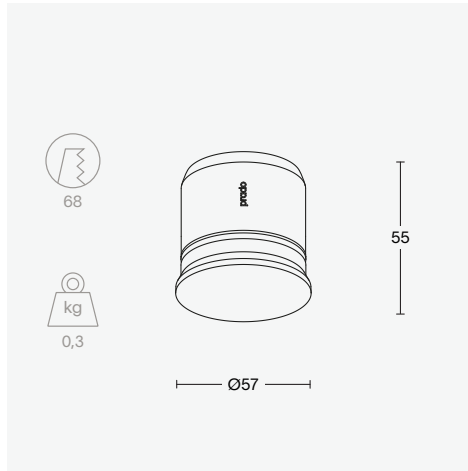

trimless spot Ø57 short

light specs

lamp	LED
optic	glass lens
driver	excluded
IP	↓ 65 ↑ 20
CRI	90+ / 97
class	III

luminaire output

	2700K		3000K	
	40°	60°	40°	60°
350mA (5.7W)	585 lm	585 lm	645 lm	645 lm
500mA (8.5W)	730 lm	730 lm	805 lm	805 lm

order number

	2700K		3000K	
	40°	60°	40°	60°
black ano.	8000-3105	8000-3123	8000-3106	8000-3124
white struc.	8000-3107	8000-3127	8000-3108	8000-3128

accessoires

installation

8000 - 0003	plaster ring Ø57
8000 - 0013	clt csc ring Ø57
8000 - 0103	adj. plaster ring Ø57
8000 - 0113	concrete ring + cap Ø57

order number

	2700K				3000K			
	15°	25°	40°	60°	15°	25°	40°	60°
black ano.	8000-1033	8000-1034	8000-1035	8000-1752	8000-1036	8000-1037	8000-1038	8000-1753
white struc.	8000-1039	8000-1040	8000-1041	8000-1756	8000-1042	8000-1043	8000-1044	8000-1757