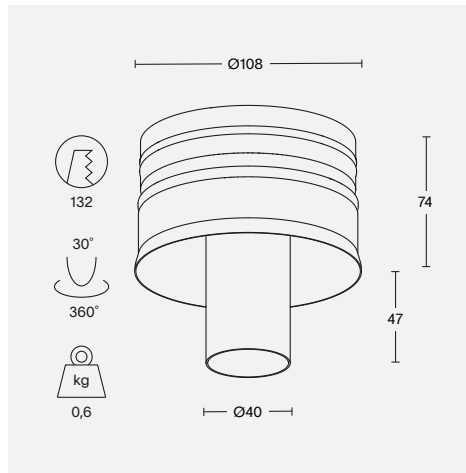

light + ventilation mini

light specs

lamp	LED
optic	lens
driver	excluded
IP	44
CRI	90+ / 97
class	III

ventilation specs

type	air extraction
air flow	max. 50m ³ /h
pressure	7 - 75 Pa
noise level	< 25 dB(A)
adjustment	32 steps
lock mechanism	integrated

luminaire output

	2700K				3000K			
	10°	20°	40°	60°	10°	20°	40°	60°
350mA (5.7W)	425 lm	525 lm	525 lm	525 lm	450 lm	550 lm	550 lm	550 lm
500mA (8.5W)		710 lm	710 lm	710 lm		750 lm	750 lm	750 lm
700mA (12.8W)			950 lm				1000 lm	

order number

	2700K				3000K			
	10°	20°	40°	60°	10°	20°	40°	60°
black ano.	8000-2332	8000-1778	8000-1411	8000-2522	8000-2333	8000-1789	8000-1412	8000-2526
white struc.	8000-2334	8000-1782	8000-1415	8000-2523	8000-2335	8000-11783	8000-1416	8000-2527