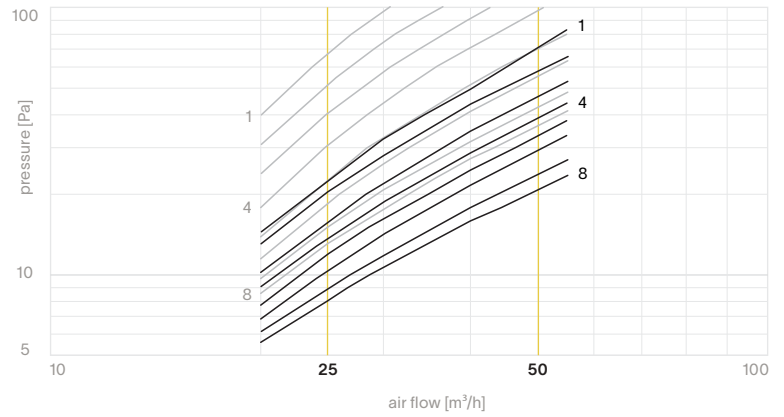

luminaire output

	2700K				3000K			
	10°	20°	40°	60°	10°	20°	40°	60°
350mA (5.7W)	425 lm	525 lm	525 lm	525 lm	450 lm	550 lm	550 lm	550 lm
500mA (8.5W)		710 lm	710 lm	710 lm		750 lm	750 lm	750 lm
700mA (12.8W)			950 lm				1000 lm	

order number

	2700K				3000K			
	10°	20°	40°	60°	10°	20°	40°	60°
black ano.	8000-2332	8000-1778	8000-1411	8000-2522	8000-2333	8000-1789	8000-1412	8000-2526
white struc.	8000-2334	8000-1782	8000-1415	8000-2523	8000-2335	8000-11783	8000-1416	8000-2527

light + ventilation mini

ventilation - capacity graphs

air extraction

air supply*

— with 25m³/h ring

— without 25m³/h ring

*downward airflow not suited for installation in or above comfort zones

accessoires