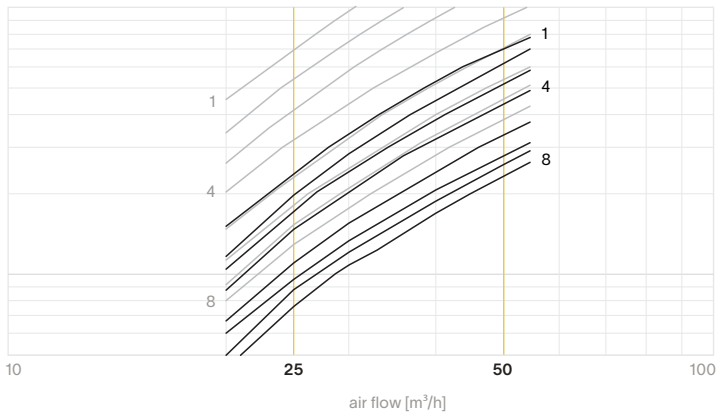

luminaire output

	2700K				3000K			
	10°	20°	40°	60°	10°	20°	40°	60°
350mA (5.7W)	425 lm	525 lm	525 lm	525 lm	450 lm	550 lm	550 lm	550 lm
500mA (8.5W)		710 lm	710 lm	710 lm		750 lm	750 lm	750 lm
700mA (12.8W)			950 lm				1000 lm	

order number

	2700K				3000K			
	10°	20°	40°	60°	10°	20°	40°	60°
black ano.	8000-2332	8000-1778	8000-1411	8000-2522	8000-2333	8000-1789	8000-1412	8000-2526
white struc.	8000-2334	8000-1782	8000-1415	8000-2523	8000-2335	8000-11783	8000-1416	8000-2527

light + ventilation mini

ventilation - capacity graphs

air extraction

air supply*

— with 25m³/h ring

— without 25m³/h ring

*downward airflow not suited for installation in or above comfort zones

accessoires