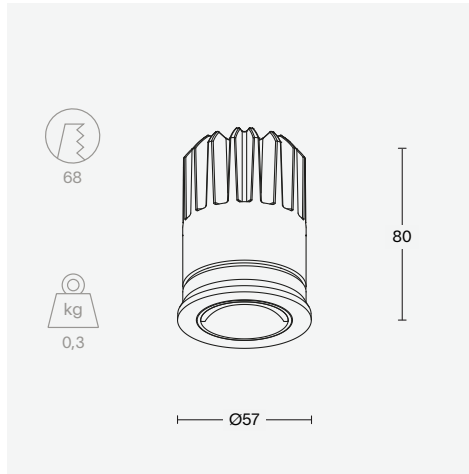

## wallwash | trimless Ø57

## installation

8000 - 0003	plaster ring Ø57
8000 - 0103	adjustable plaster ring Ø57
8000 - 0013	clt csc ring Ø57

## luminaire output

	2700K	3000K
350mA (5.7W)	605 lm	655 lm
500mA (8.5W)	755 lm	805 lm

## order number

	2700K	3000K
black ano	8000-2994	8000-2996
white struc	8000-2998	8000-3000