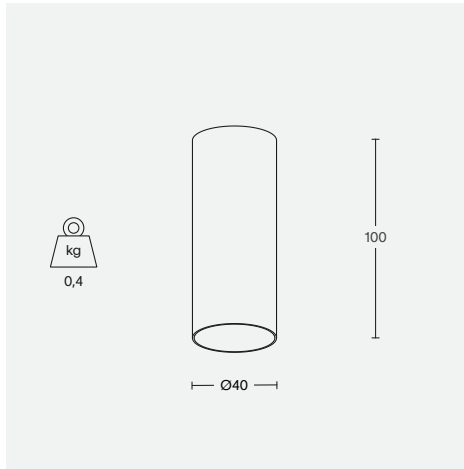

surface mini

light specs

lamp	LED
reflector	lens
driver	excluded
IP	44
CRI	90+ / 97
class	III

accessories

drivers

8000 - 0021	DALI dimmable driver 38W
8000 - 0022	0-10V dimmable driver 36W
8000 - 0023	non-dimmable driver 42W
8000 - 0026	DALI dimmable driver 60W
8000 - 0027	DALI deep dim driver 20W

luminaire output

	2700K				3000K			
	10°	20°	40°	60°	10°	20°	40°	60°
350mA (5.7W)	325 lm	525 lm	525 lm	525 lm	350 lm	550 lm	550 lm	550 lm
500mA (8.5W)			710 lm				750 lm	

order number

	2700K				3000K			
	10°	20°	40°	60°	10°	20°	40°	60°
black ano.	8000-2374	8000-1832	8000-1435	8000-2176	8000-2375	8000-1833	8000-1436	8000-2177
white struc.	8000-2376	8000-1836	8000-1439	8000-2180	8000-2377	8000-1837	8000-1440	8000-2180