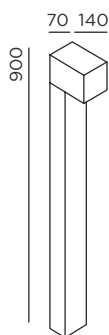

**como poller** Design: IP44.DE

como poller Design: IP44.DE

**Lichttechnik:**  
230V Power LED  
2700K  
L70/50.000 h

dimmbar

**Installation:**  
2x Kabeleinführung;  
Anschlussklemme  
3x 1,5 mm<sup>2</sup>;  
Durchgangsverdrahtung mit  
Y-Verbinder in der Leuchte  
möglich

dimmbable

**installation:**  
2x cable entry point;  
connection terminal  
3x 1,5 mm<sup>2</sup>;  
possibility of through wiring  
with Y-connector inside  
luminaire

**assembly:**  
on site foundation or  
solid ground

material:  
aluminium die-casting  
powder-coated  
glass lens

protection class:  
IP65

**light direction:**

Größe in mm  
size in mm

Farbe colour	Art.-Nr. item no.	Systemleistung system performance
 anthracite RAL 7016	92080-AN	6 W/276 lm
 cool brown	92080-CB	6 W/276 lm
 deep black RAL 9005	92080-BL	6 W/276 lm