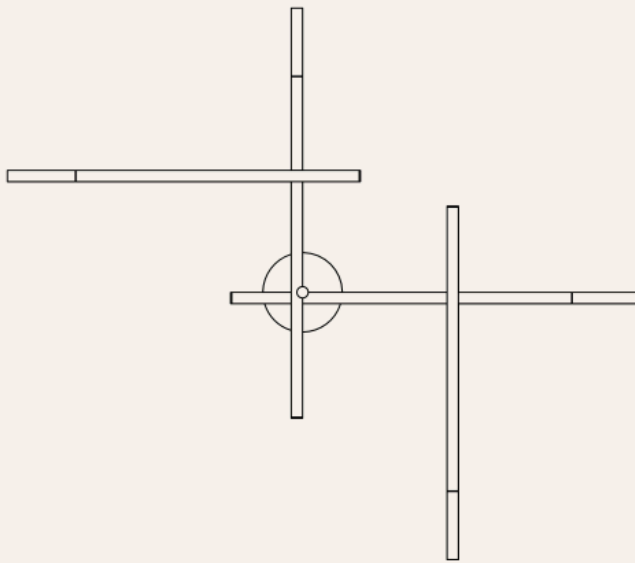

# KITAMI WALL

112 cm (44")

Ø14 cm (5"5)

21 cm (8")

97 cm (38")

# KITAMI WALL - S

81,5 cm (32")

Ø14 cm (5"5)

87 cm (34"2)