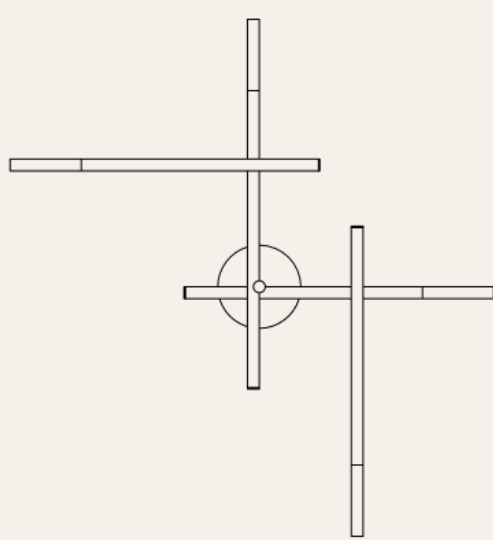

# KITAMI WALL

112 cm (44")

Ø14 cm (5"5)

21 cm (8")

97 cm (38")

# KITAMI WALL - S

81,5 cm (32")

Ø14 cm (5"5)

87 cm (34"2)